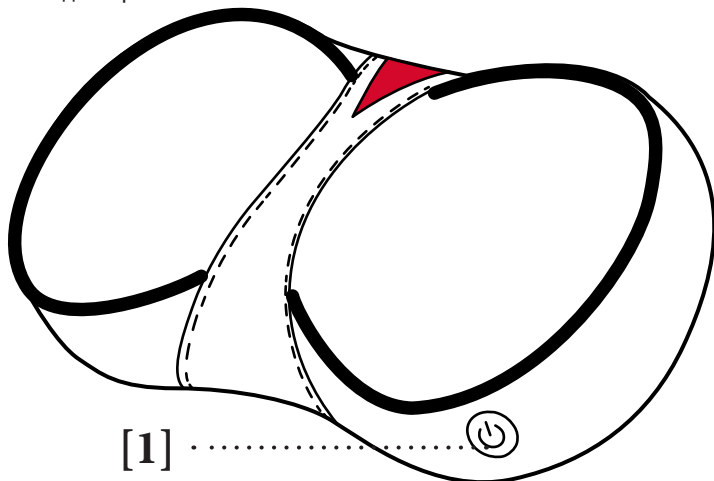

ВНИМАНИЕ!

Массажер не является лечебным или профилактическим прибором и не предназначен для медицинской реабилитации.

КОМПЛЕКТАЦИЯ

- Miniwell
- Сетевой адаптер
- Автомобильный адаптер 12V

УПРАВЛЕНИЕ

[1] Вкл. / выкл.

- Используйте данную кнопку для включения Miniwell.
- Функция массажа / шиацу включится, а функция подогрева активируется.
- Для выключения Miniwell еще раз нажмите на данную кнопку.

НАЧАЛО ЭКСПЛУАТАЦИИ

До начала эксплуатации проверьте, соответствует ли сетевое напряжение напряжению, указанному на штепсельной вилке. Если да, то присоедините сетевой адаптер к массажеру и вставьте штепсельную вилку в розетку.

С помощью автомобильного адаптера Вы также можете использовать Miniwell во время путешествий (**не во время поездки на автомобиле**). Просто вставьте автомобильный адаптер в прикуриватель.

ФУНКЦИИ

РАЗМИНАЮЩИЙ МАССАЖ (ШИАЦУ)

Четыре эргономично расположенные массажные головки Miniwell массируют приятными круговыми движениями выбранную область тела. Благодаря включаемой функции прогрева мышцы согреваются и уже в течение первых минут Ваше тело охватывает неповторимое приятное ощущение.

ПРОГРЕВ

Функция прогрева позволяет сделать массаж более качественным. Эта функция позволяет расслабить мышцы и передать тепло на тот участок, где проводится массаж.

Miniwell — это практичная и гибкая массажная подушка, которая мягко расслабит ваше тело и доставит массу удовольствия уставшему телу. При этом Вам не потребуется даже вставать с дивана или кресла. Создайте оазис блаженства в собственном доме, позвольте массажу растворить Ваш ежедневный стресс и вернуть гармонию души и тела.

ХРАНЕНИЕ / УХОД

С помощью регулярного ухода Вы продлите срок службы Вашего Miniwell и одновременно обеспечите его надежную работу.

1. Рекомендуемые условия хранения: в сухом месте, защищенном от пыли.
2. Хранить Miniwell вдали от жидкостей или открытого огня.
3. Протирать массажер сухой мягкой салфеткой.
4. Если Вы не используете Miniwell, отсоедините его от электросети.

ПОИСК НЕИСПРАВНОСТЕЙ

Неисправность	Устранение
Аппарат подключен к сети питания, но ни сам прибор, ни панель управления не работают.	Проверьте присоединение к адаптеру. При очень долгом использовании аппарат может перегреться. Выключите его и дайте охладиться в течение 30-50 минут.

ДЕКЛАРАЦИЯ СООТВЕТСТВИЯ ТРЕБОВАНИЯМ ЕС

Соответствует директиве 2006/95/EC

ТЕХНИЧЕСКИЕ ХАРАКТЕРИСТИКИ

Размеры: 33 x 19 x 11 см

Масса: 1,3 кг

Номинальная мощность: 19,2 Вт

Напряжение:

- Вход: Адаптер: AC 200-240 В, ~ 50 Гц
- Выход: DC 12 В, 1600 мА

Сертификаты: